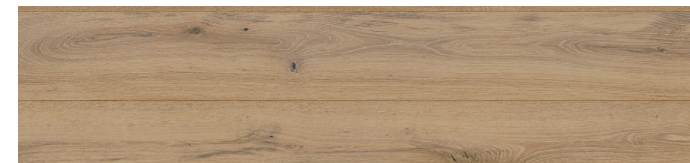

TRIMS AND TRANSITIONS

Beige

TITIAN

Renaissance

Beige
REN 1275 ISBB NATURAL

Fawn
REN 1275 ISAR SMOKED

Dusk
REN 1275 ISCM SMOKED

Tan
REN 1275 ISNV SMOKED